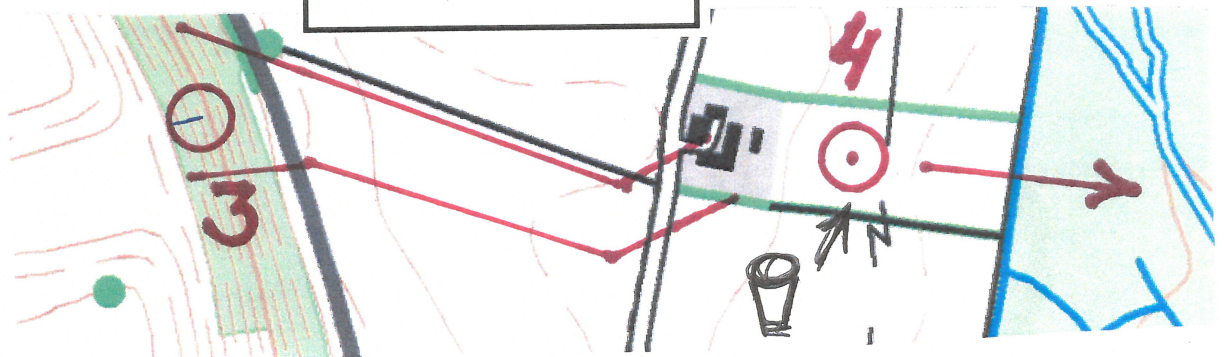

Kort 3

3	109	⊞		—
Kortskifte - Kort 3				
4	102	●		⊙
Kortskifte - Kort 4				

Vend — — — — —