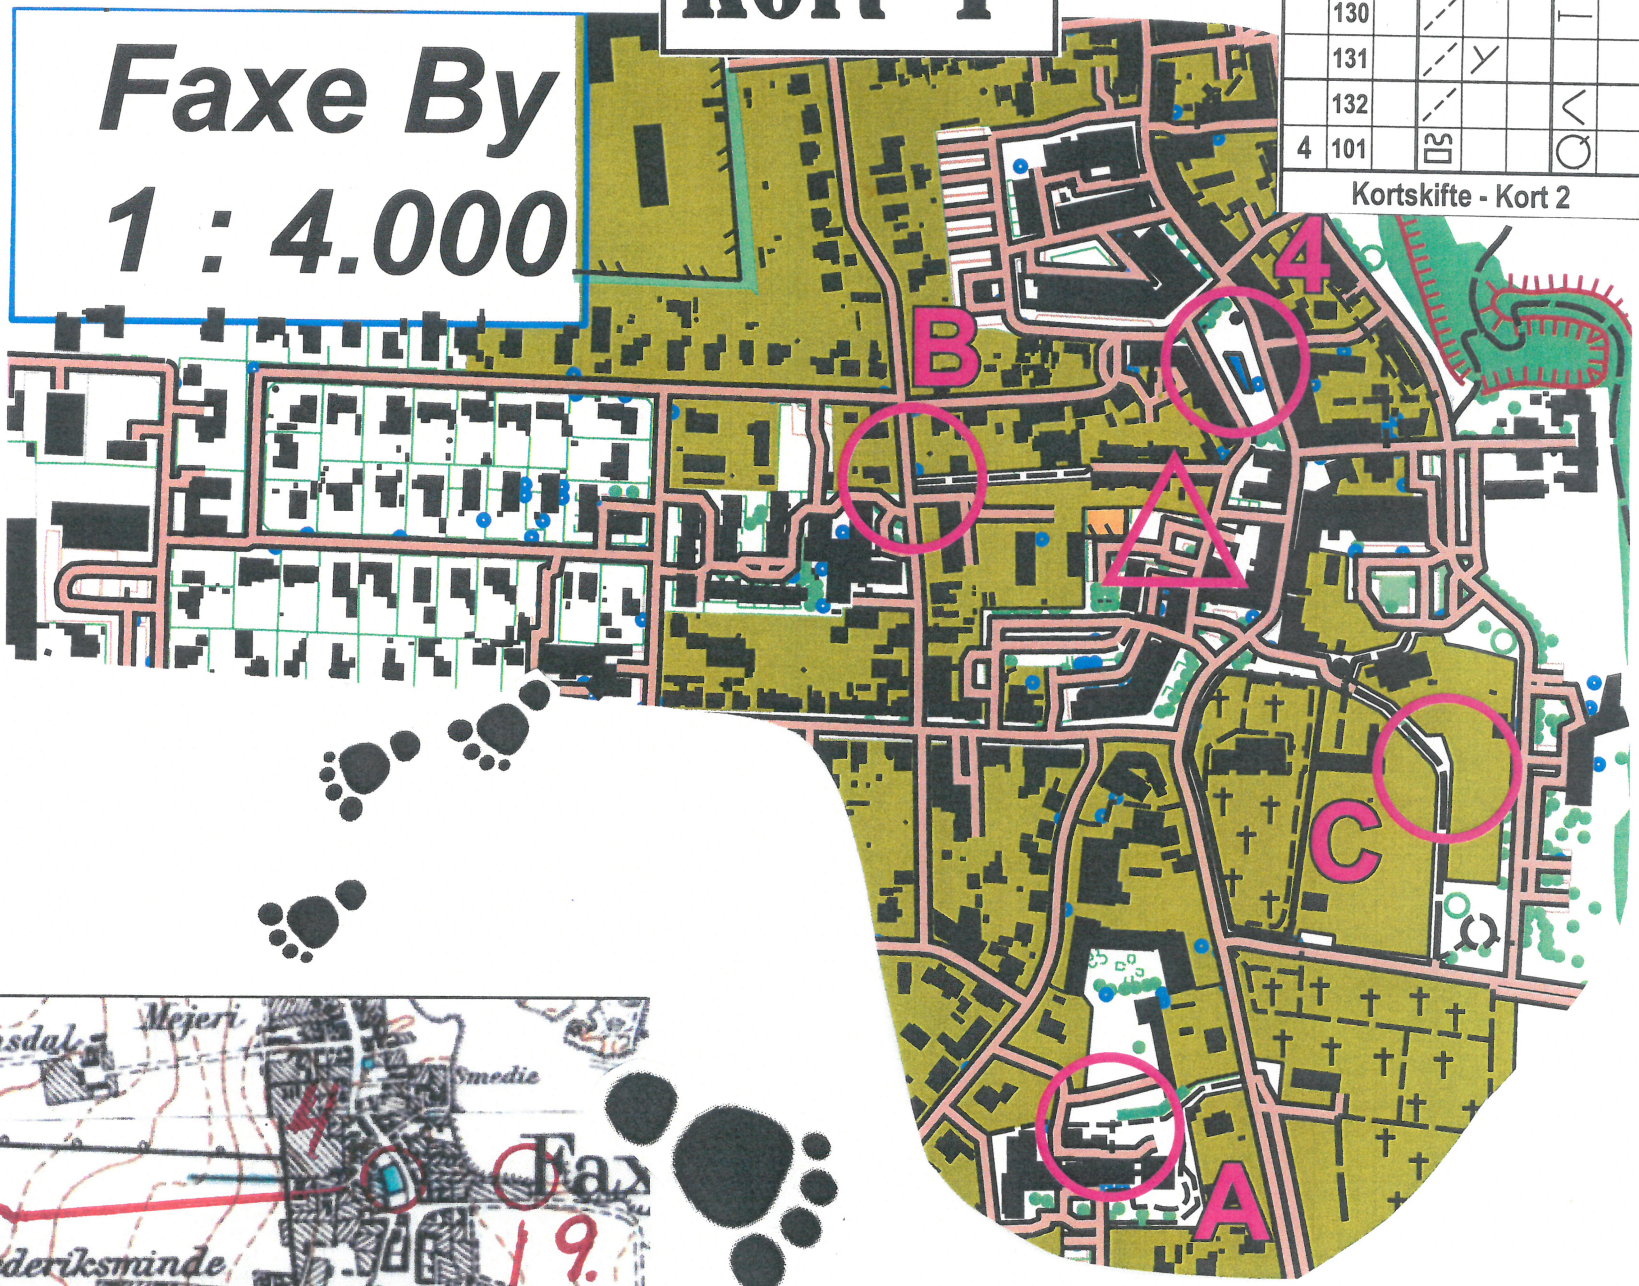

I Troidens Fodspor 2015

Faxe By
1 : 4.000

Kort 1

I Troidens Fodspor 2015			
Lang	Bane		
▷	▲		
Valgfri rækkefølge			
130	—		—
131	—	Y	
132	—		◁
4 101	DS		○

Kortskifte - Kort 2

Kort 2

Faxe By
1 : 10.000 (1949)

4	101	DS		○
Kortskifte - Kort 2				
5	108	#		—
6	105	CS		○
7	113	CS		○
8	103	Y		
9	111	∩		

Kortskifte - Kort 3

Kort 3

**Faxe -
kalkbrud**

1 : 10.000
Ækvidistance 2,5 m

Kortet tegnet - Januar 2008
Rettet - Januar 2015

De Barske

I Troidens Fodspor 2015

Faxe By
1 : 4.000

Kort 1

I Troidens Fodspor 2015			
Mellem	Bane		
▷	↑		
Valgfri rækkefølge			
130	/		┌
131	/	Y	
132	/		<
4 101	DS		○

Kortskifte - Kort 2

Kort 2

Faxe By
1 : 10.000 (1949)