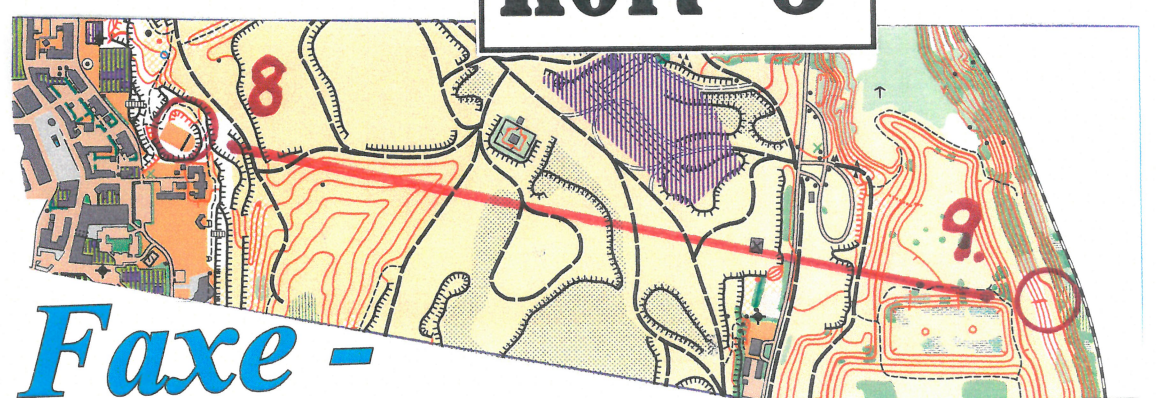

Faxe -
kalkbrud

1 : 10.000
Ækvidistance 2,5 m

Kortet tegnet - Januar 2008
Rettet - Januar 2015

8	111	∩		||
Kortskifte - Kort 3				
9	109	/		┌
Kortskifte - Kort 4				

Vend - - - -