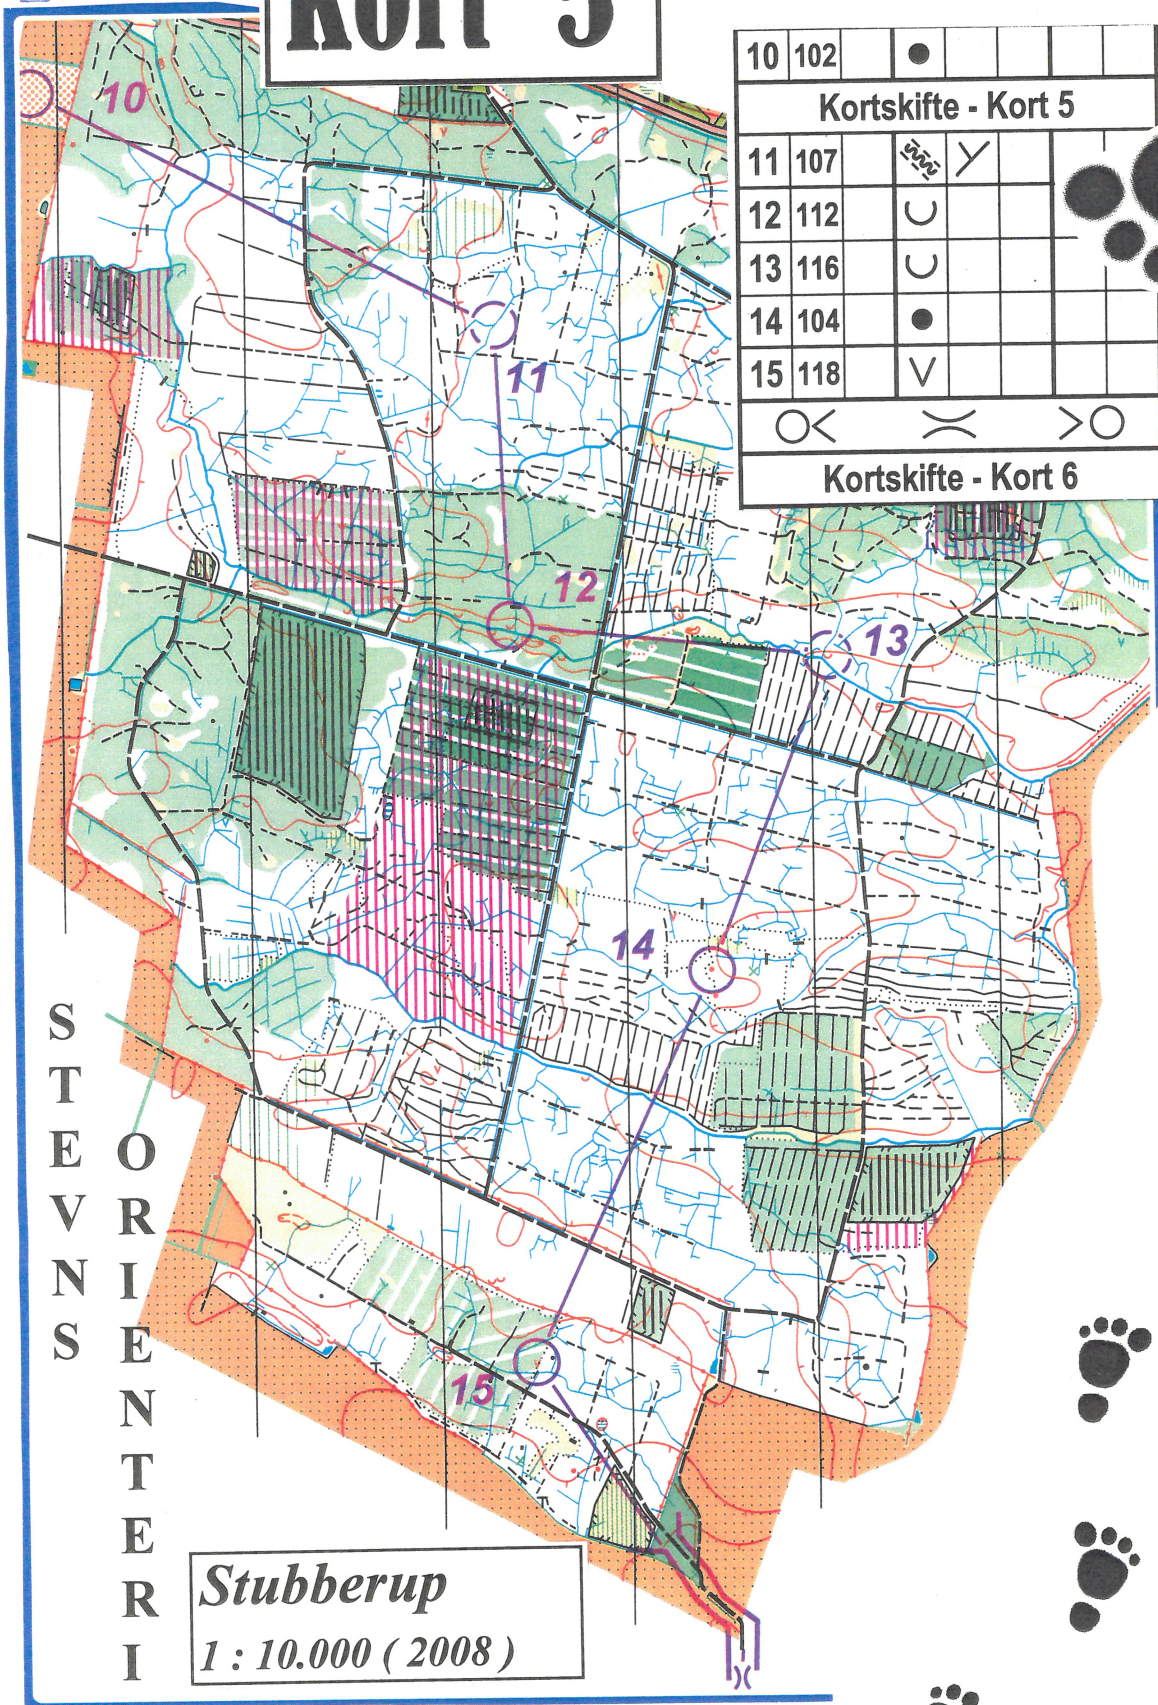

Kort 5

Kortskifte - Kort 5							
10	102	●					
11	107	∩	Y				
12	112	∩					
13	116	∩					
14	104	●					
15	118	∨					
		○ <	∩	> ○			
Kortskifte - Kort 6