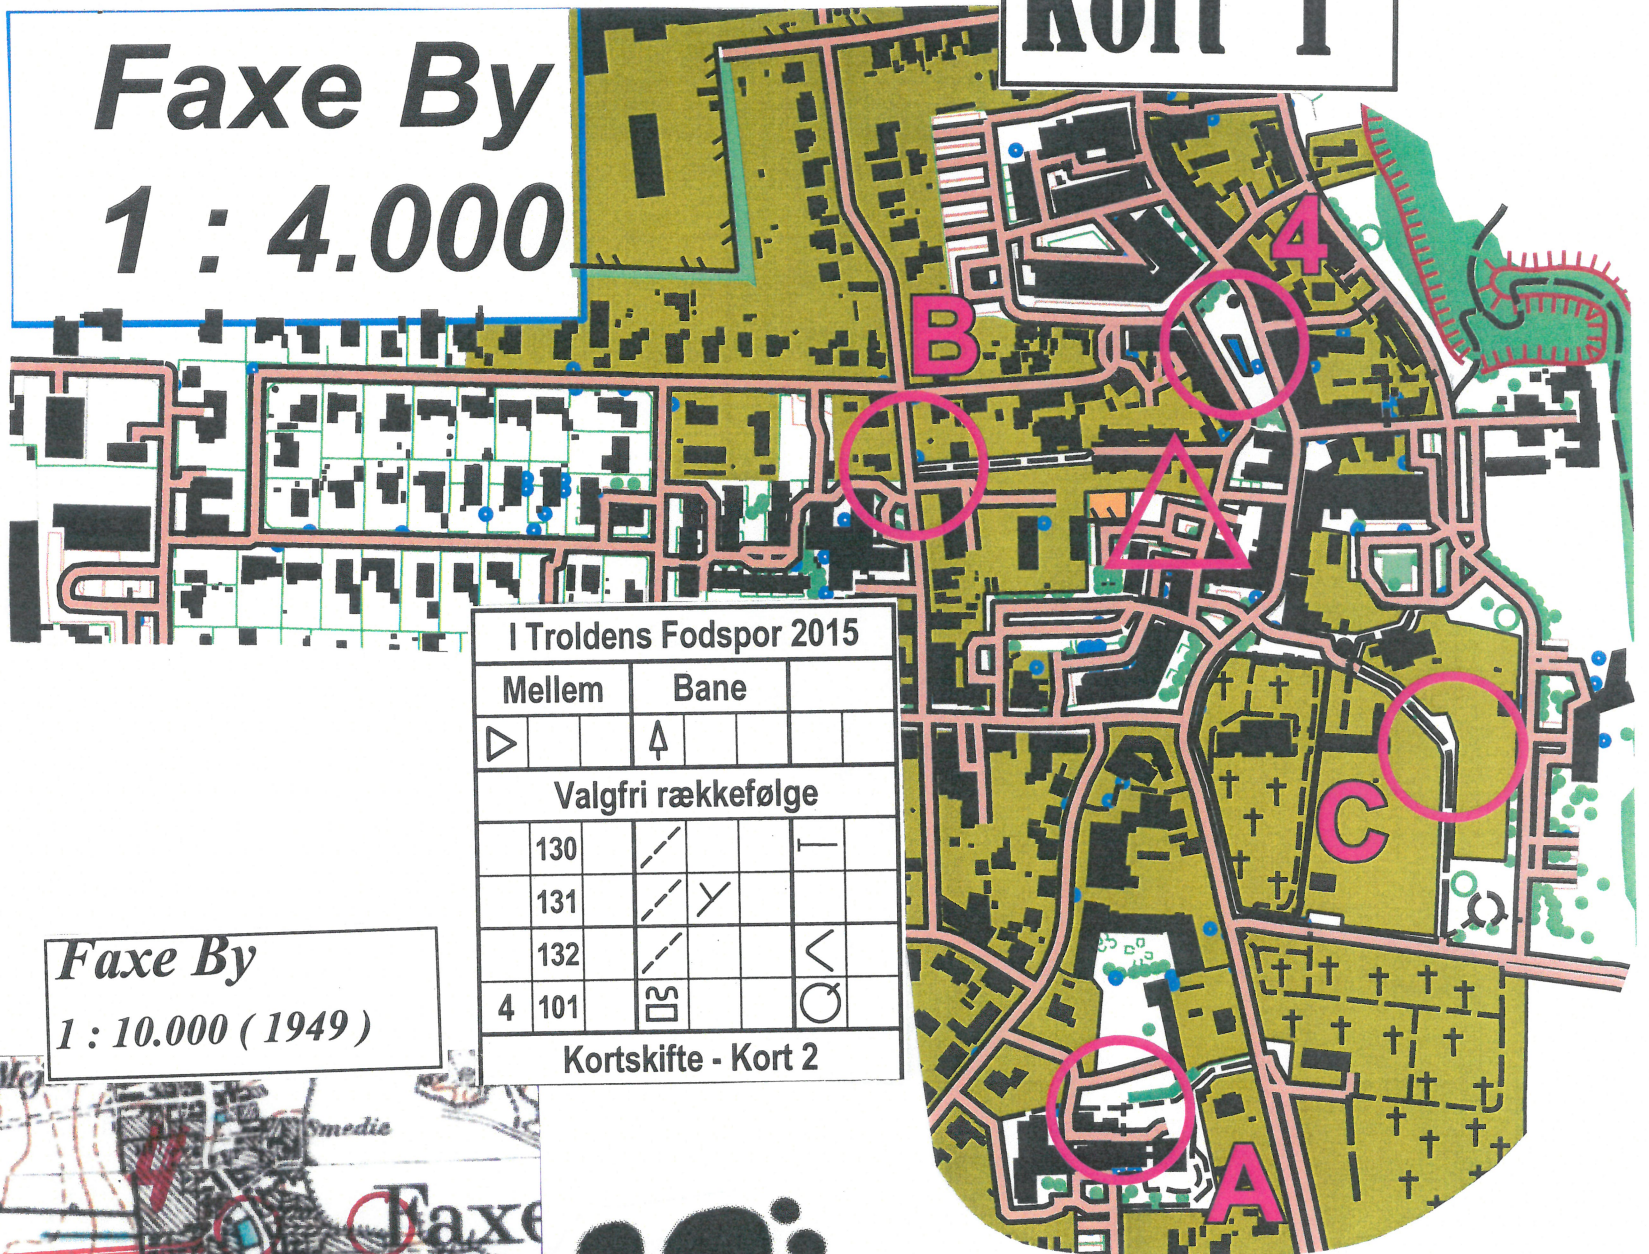

I Troidens Fodspor 2015

Faxe By
1 : 4.000

Kort 1

I Troidens Fodspor 2015			
Lang	Bane		
▷	▲		
Valgfri rækkefølge			
130	—		—
131	—	Y	
132	—		◁
4 101	DS		○

Kortskifte - Kort 2

Kort 2

Faxe By
1 : 10.000 (1949)

○	<	>
Kortskifte - Kort 6		

T
F
Stubberup
1 : 10.000 (2008)

Kort 6

Hylleholt
1 : 10.000 (2011+14)

		○	<	>	○
24	119	2002			
25	120	2002	W		
26	115	U			
27	123	●			
28	124	U			
29	121	2002	↑	<	

○ --- 800 m --- ○
www.candes.net B.3.5 Herlufholm Orienteringsklub
I Trolde's Fodspor 2015

De Barske

I Troidens Fodspor 2015

Faxe By
1 : 4.000

Kort 1

I Troidens Fodspor 2015			
Mellem	Bane		
▷	↑		
Valgfri rækkefølge			
130	/		┌
131	/	Y	
132	/		<
4 101	DS		○

Kortskifte - Kort 2

Kort 2

Faxe By
1 : 10.000 (1949)