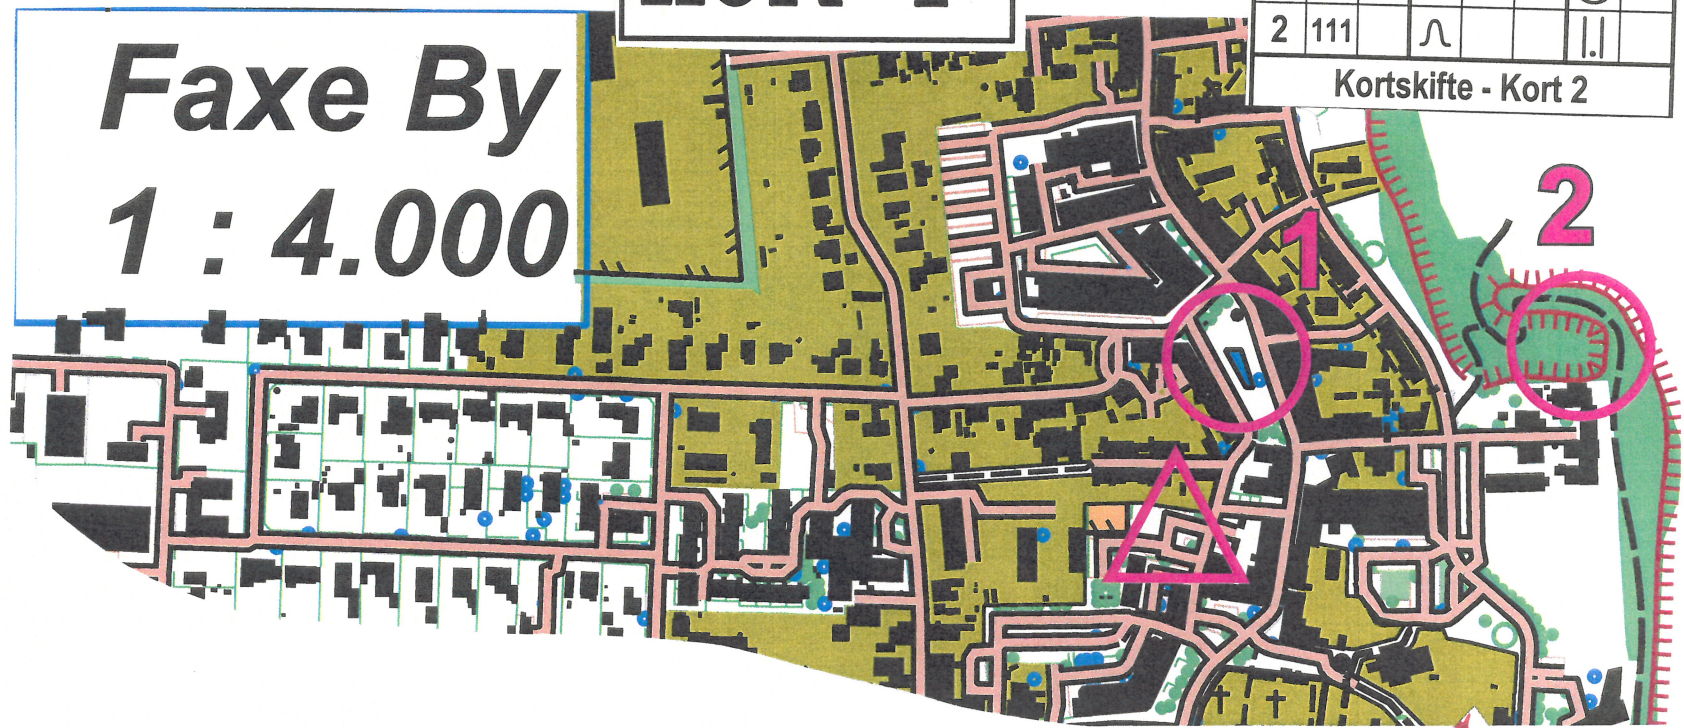

I Troidens Fodspor 2015

Kort 1

Faxe By
1 : 4.000

I Troidens Fodspor 2015				
kort		Bane		
▷		↑		
1	101	⊞		⊙
2	111	∩		||

Kortskifte - Kort 2