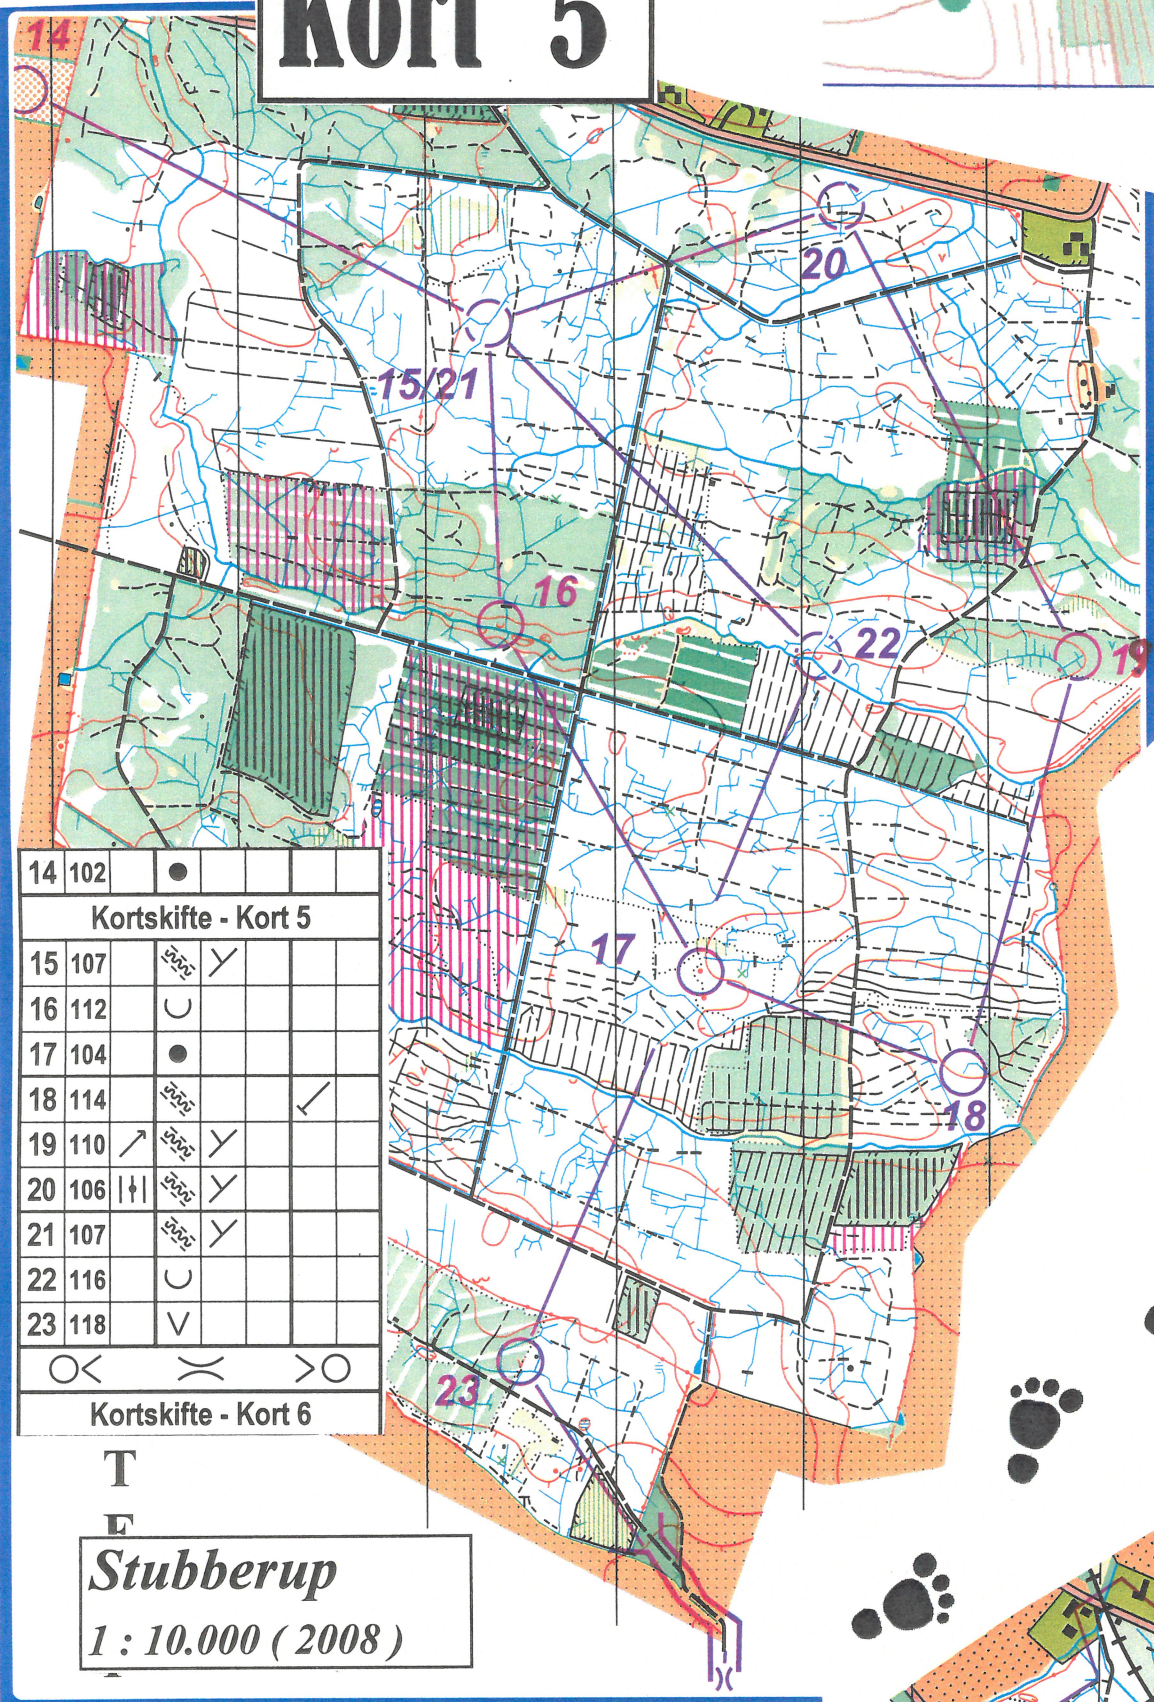

I Troidens Fodspor 2015

Faxe By
1 : 4.000

Kort 1

I Troidens Fodspor 2015			
Lang	Bane		
▷	▲		
Valgfri rækkefølge			
130	—		—
131	—	Y	
132	—		◁
4 101	DS		○

Kortskifte - Kort 2

Kort 2

Faxe By
1 : 10.000 (1949)

4	101	DS		○
Kortskifte - Kort 2				
5	108	#		—
6	105	CS		○
7	113	CS		○
8	103	Y		
9	111	∩		

Kortskifte - Kort 3

Kort 3

**Faxe -
kalkbrud**

1 : 10.000
Ækvidistance 2,5 m

Kortet tegnet - Januar 2008
Rettet - Januar 2015

9	111	∩		
Kortskifte - Kort 3				
10	129	V		
11	125	U		
12	128	∩		
13	109	—		—

Kortskifte - Kort 4

Vend - - - - -

Kort 4

13	109				
Kortskifte - Kort 4					
14	102	●			📍
Kortskifte - Kort 5					

Kort 5

14	102	●			
Kortskifte - Kort 5					
15	107	2002	Y		
16	112	U			
17	104	●			
18	114	2002		↙	
19	110	2002	Y		
20	106	2002	Y		
21	107	2002	Y		
22	116	U			
23	118	V			

○	<	>
Kortskifte - Kort 6		

T
F
Stubberup
1 : 10.000 (2008)

Kort 6

Hylleholt
1 : 10.000 (2011+14)

		○	<	>	○
24	119	2002			
25	120	2002	W		
26	115	U			
27	123	●			
28	124	U			
29	121	2002	↑	<	

○ --- 800 m --- ○
www.candes.net B.3.5 Herlufholm Orienteringsklub
I Trolde's Fodspor 2015