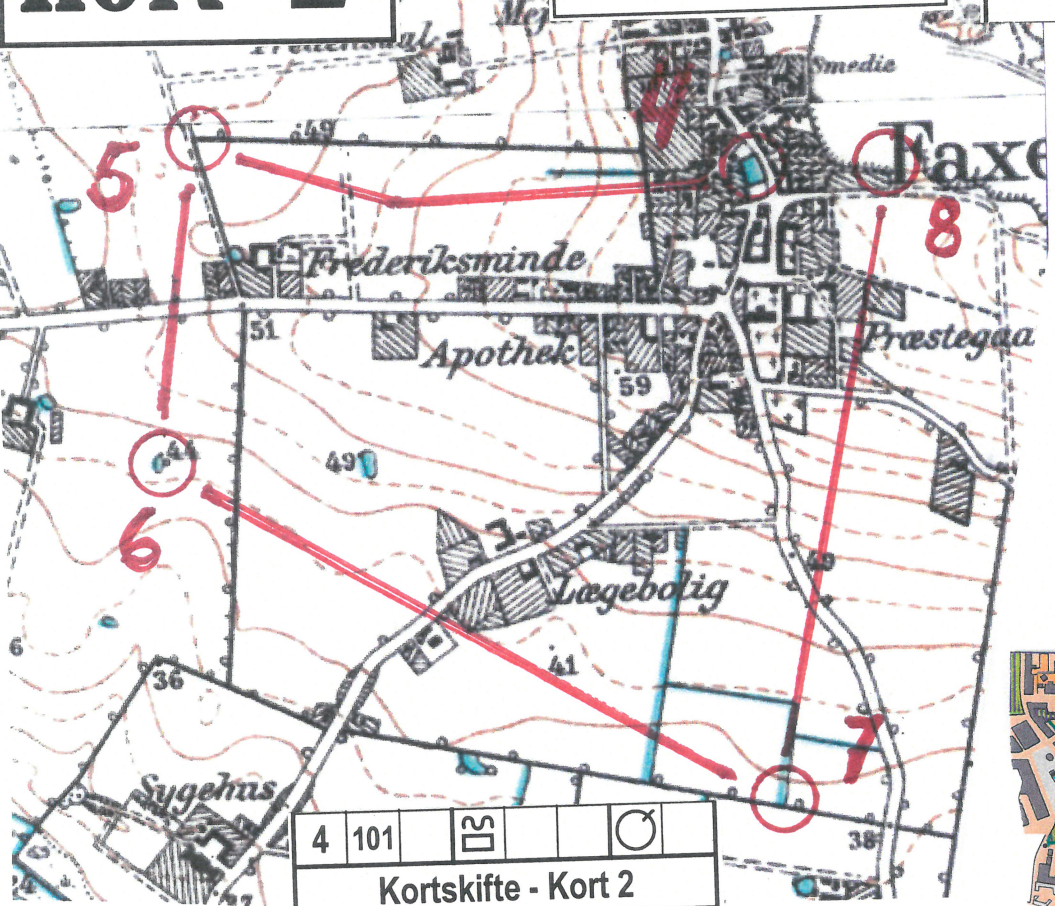

De Barske

I Troidens Fodspor 2015

Faxe By
1 : 4.000

Kort 1

I Troidens Fodspor 2015			
Mellem	Bane		
▷	↑		
Valgfri rækkefølge			
130	/		┌
131	/	Y	
132	/		<
4 101	DS		○

Kortskifte - Kort 2

Kort 2

Faxe By
1 : 10.000 (1949)