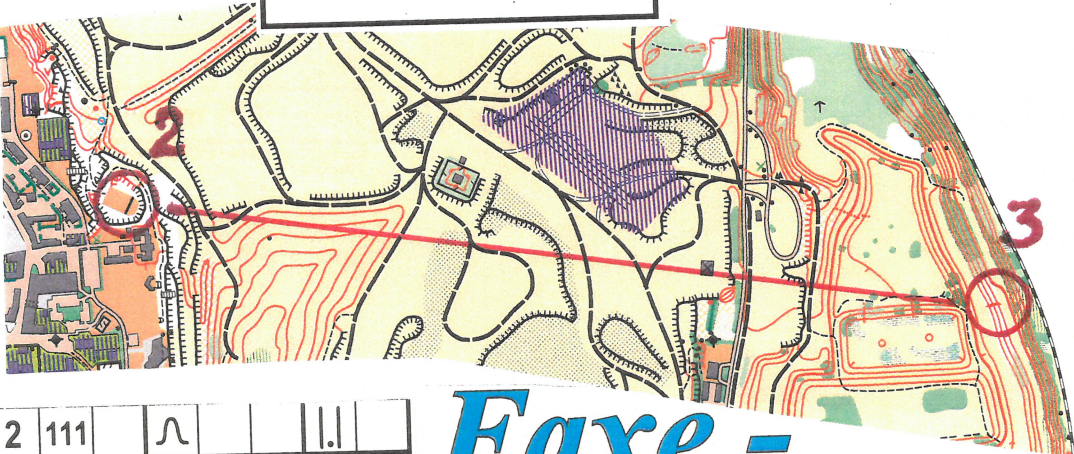

I Troidens Fodspor 2015

Kort 1

Faxe By
1 : 4.000

I Troidens Fodspor 2015				
kort		Bane		
▷		↑		
1	101	⊞		⊙
2	111	∩		

Kortskifte - Kort 2

Kort 2

Faxe -
kalkbrud

1 : 10.000 Kortet tegnet - Januar 2008
Rettet - Januar 2015
Ækvidistance 2,5 m