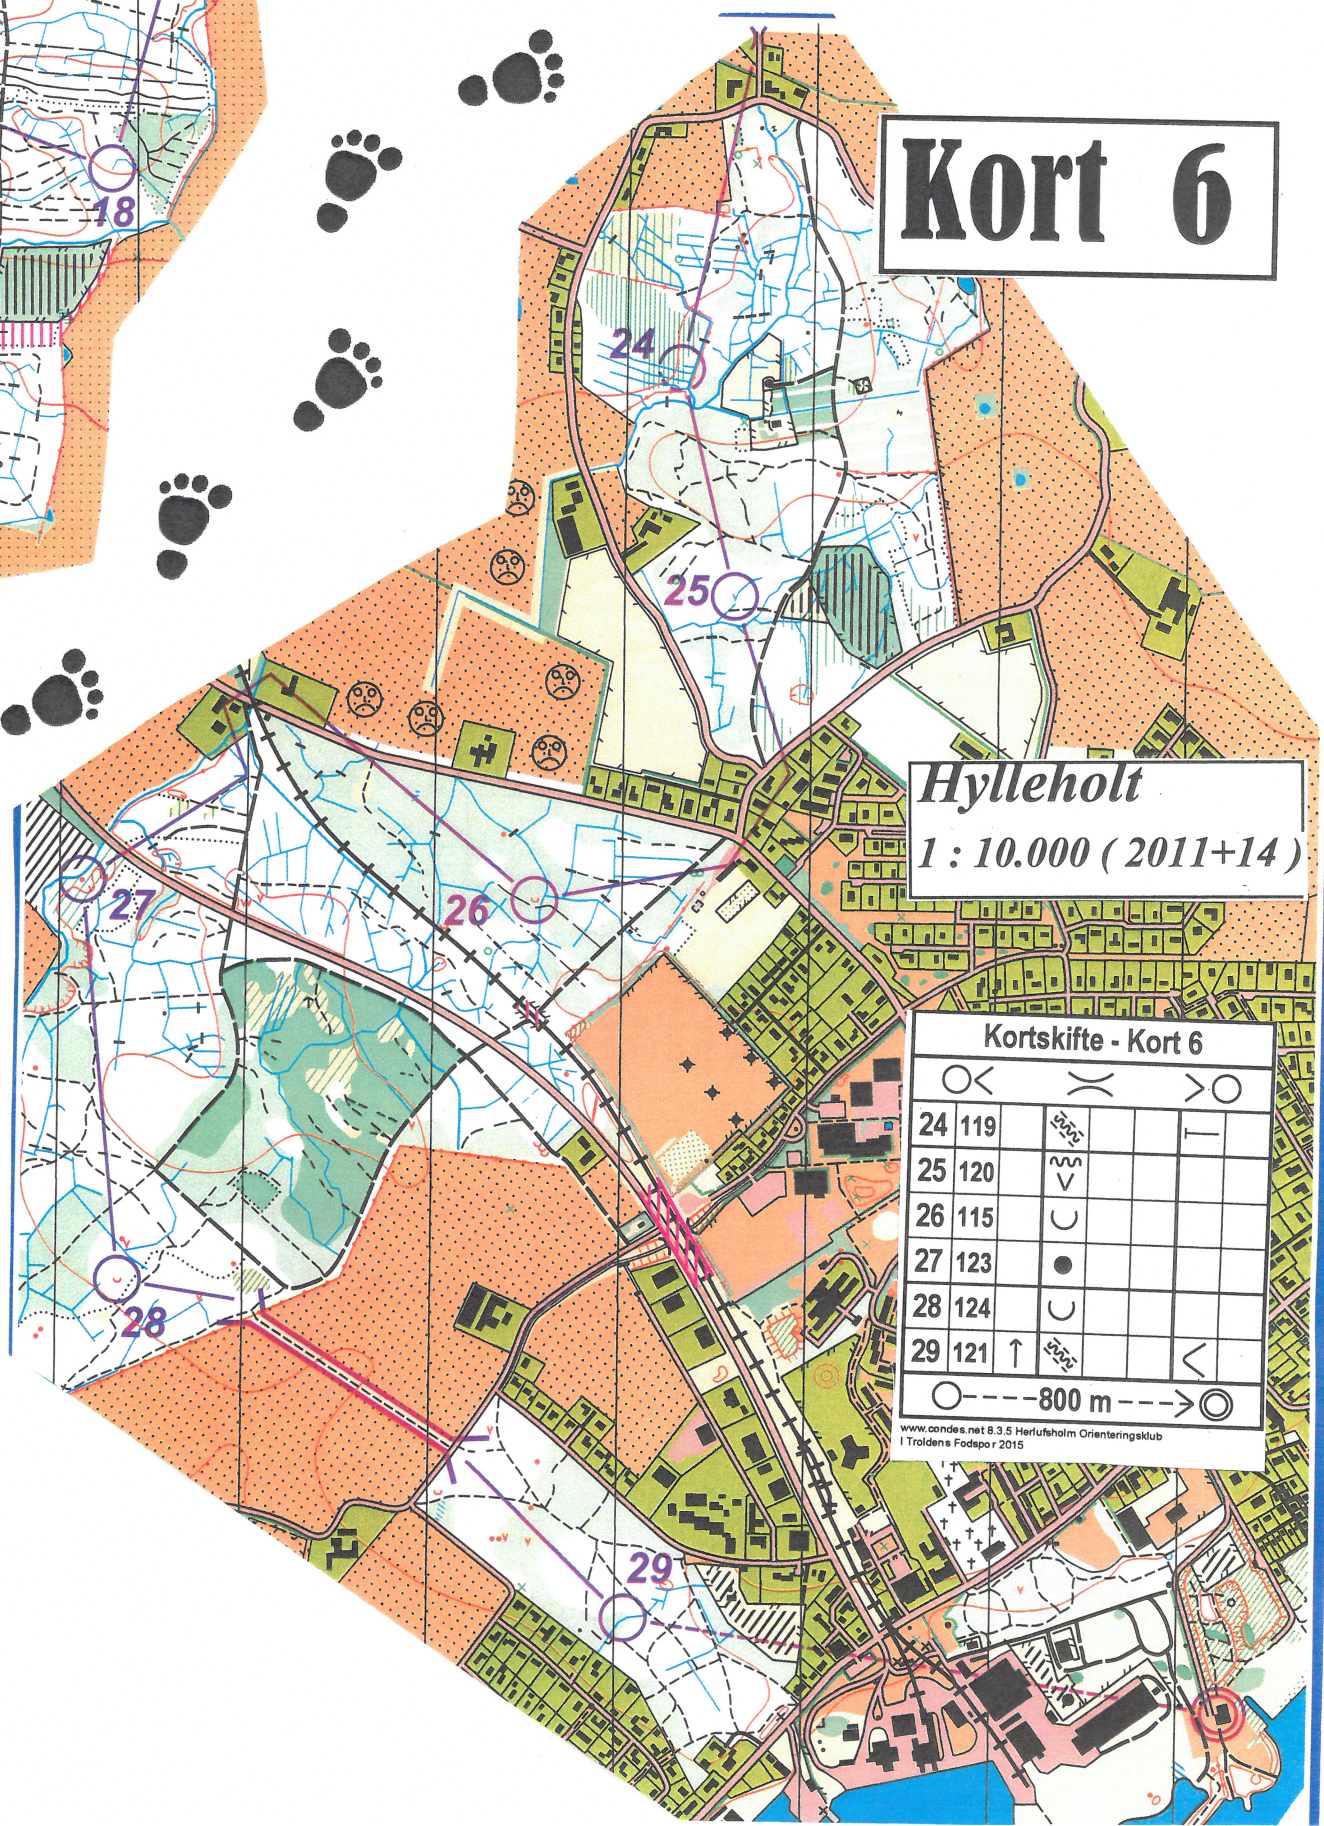

I Troidens Fodspor 2015

Faxe By
1 : 4.000

Kort 1

I Troidens Fodspor 2015			
Lang	Bane		
▷	▲		
Valgfri rækkefølge			
130	—		—
131	—	Y	
132	—		◁
4 101	DS		○

Kortskifte - Kort 2

Kort 2

Faxe By
1 : 10.000 (1949)

4	101	DS		○
Kortskifte - Kort 2				
5	108	#		—
6	105	CS		○
7	113	CS		○
8	103	Y		
9	111	∩		

Kortskifte - Kort 3

Kort 3

**Faxe -
kalkbrud**

1 : 10.000
Ækvidistance 2,5 m

Kortet tegnet - Januar 2008
Rettet - Januar 2015

9	111	∩		
Kortskifte - Kort 3				
10	129	V		
11	125	U		
12	128	∩		
13	109	—		—

Kortskifte - Kort 4

Vend - - - - -

Kort 4

13	109				
Kortskifte - Kort 4					
14	102	●			📍
Kortskifte - Kort 5					

Kort 5

14	102	●			
Kortskifte - Kort 5					
15	107	2002	Y		
16	112	U			
17	104	●			
18	114	2002		↙	
19	110	2002	Y		
20	106	2002	Y		
21	107	2002	Y		
22	116	U			
23	118	V			

○	<	>
Kortskifte - Kort 6		

T
F
Stubberup
1 : 10.000 (2008)

Kort 6

Hylleholt
1 : 10.000 (2011+14)

		○	<	>	○
24	119	2002			
25	120	2002	W		
26	115	U			
27	123	●			
28	124	U			
29	121	2002	↑	<	

○ --- 800 m --- ○
www.candes.net B.3.5 Herlufholm Orienteringsklub
I Trolde's Fodspor 2015