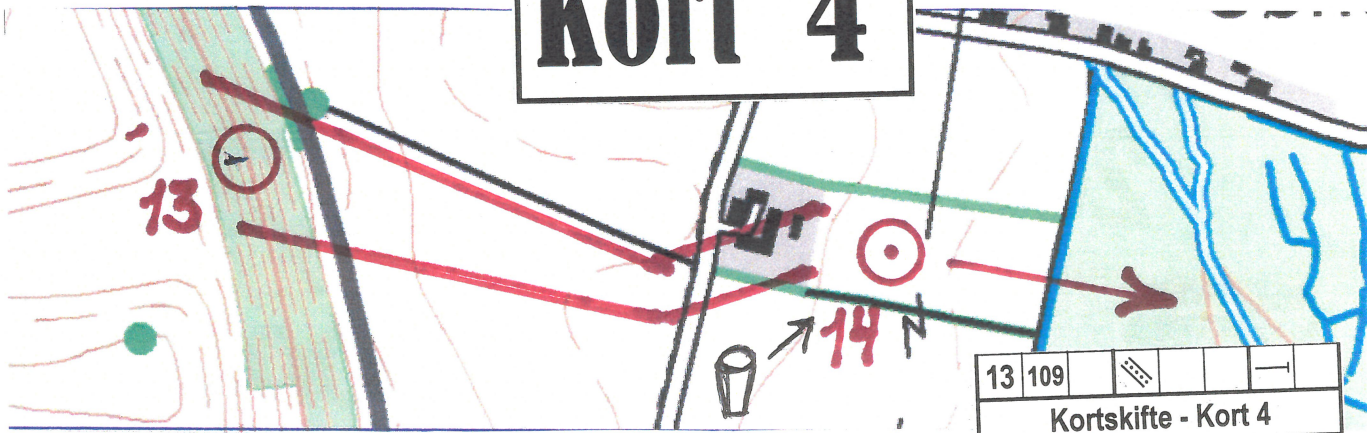

Kort 4

13	109				
Kortskifte - Kort 4					
14	102	●			📍
Kortskifte - Kort 5					

Kort 5

14	102	●			
Kortskifte - Kort 5					
15	107	2002	Y		
16	112	U			
17	104	●			
18	114	2002		↙	
19	110	2002	Y		
20	106	2002	Y		
21	107	2002	Y		
22	116	U			
23	118	V			

○	<	>
Kortskifte - Kort 6		

T
F
Stubberup
1 : 10.000 (2008)

Kort 6

Hylleholt
1 : 10.000 (2011+14)

		○	<	>	○
24	119	2002			
25	120	2002	W		
26	115	U			
27	123	●			
28	124	U			
29	121	2002	↑	<	

○ --- 800 m --- ○
www.candes.net B.3.5 Herlufholm Orienteringsklub
I Trolde's Fodspor 2015

De Barske