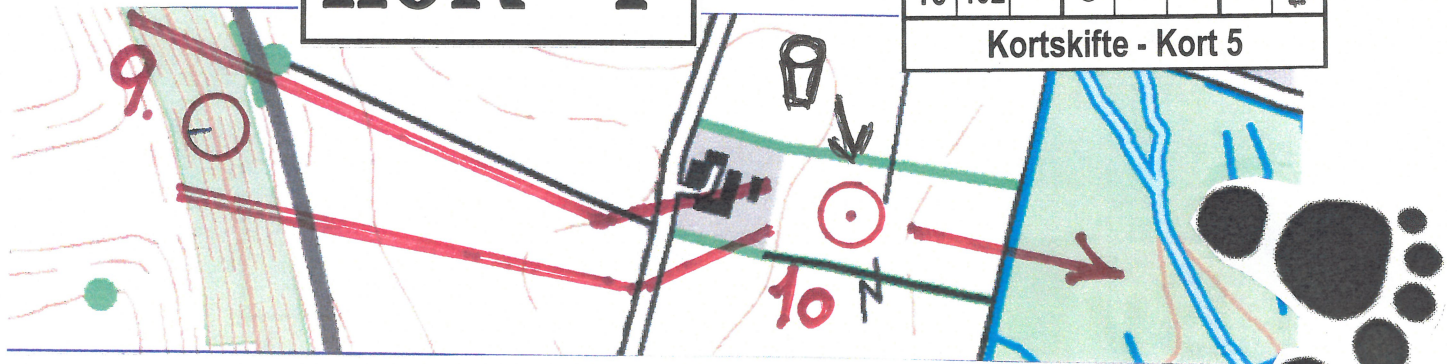

Kort 4

Kortskifte - Kort 4							
10	102	●					
Kortskifte - Kort 5