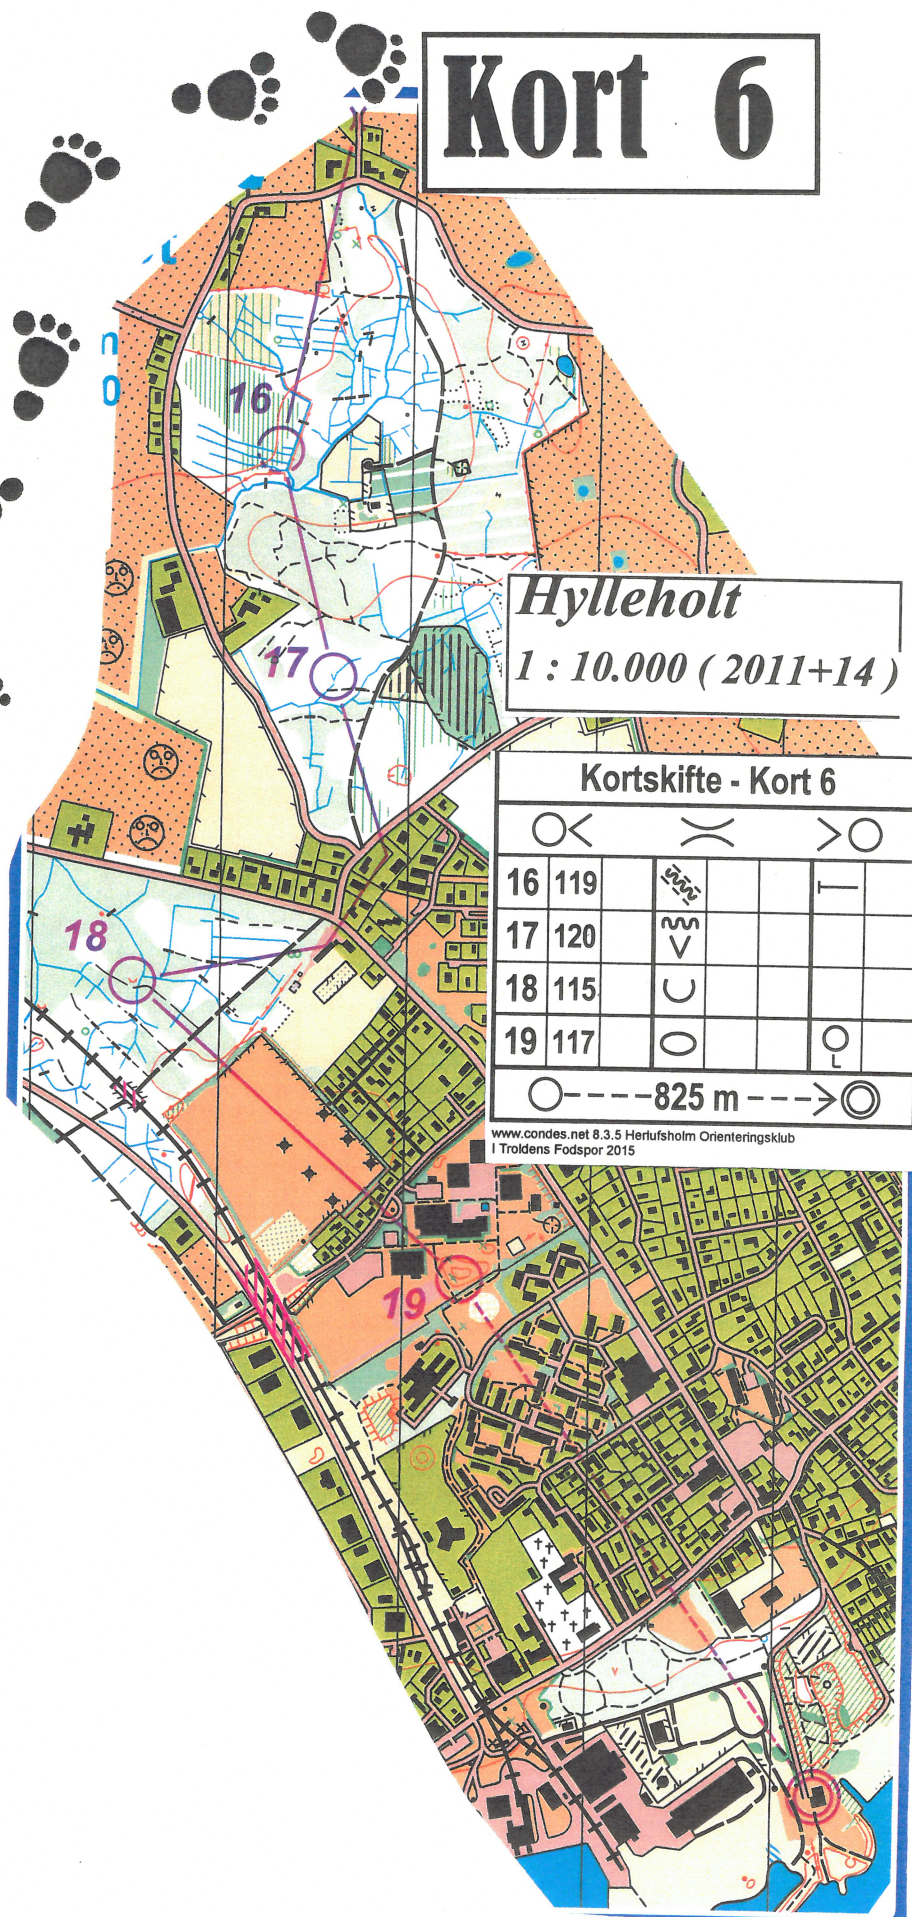

Kort 6

Hylleholt
1 : 10.000 (2011+14)

Kortskifte - Kort 6							
		○ <	∩	> ○			
16	119	∩					
17	120	∨					
18	115	∩					
19	117	○				○	
		○ --- 825 m --- > ○