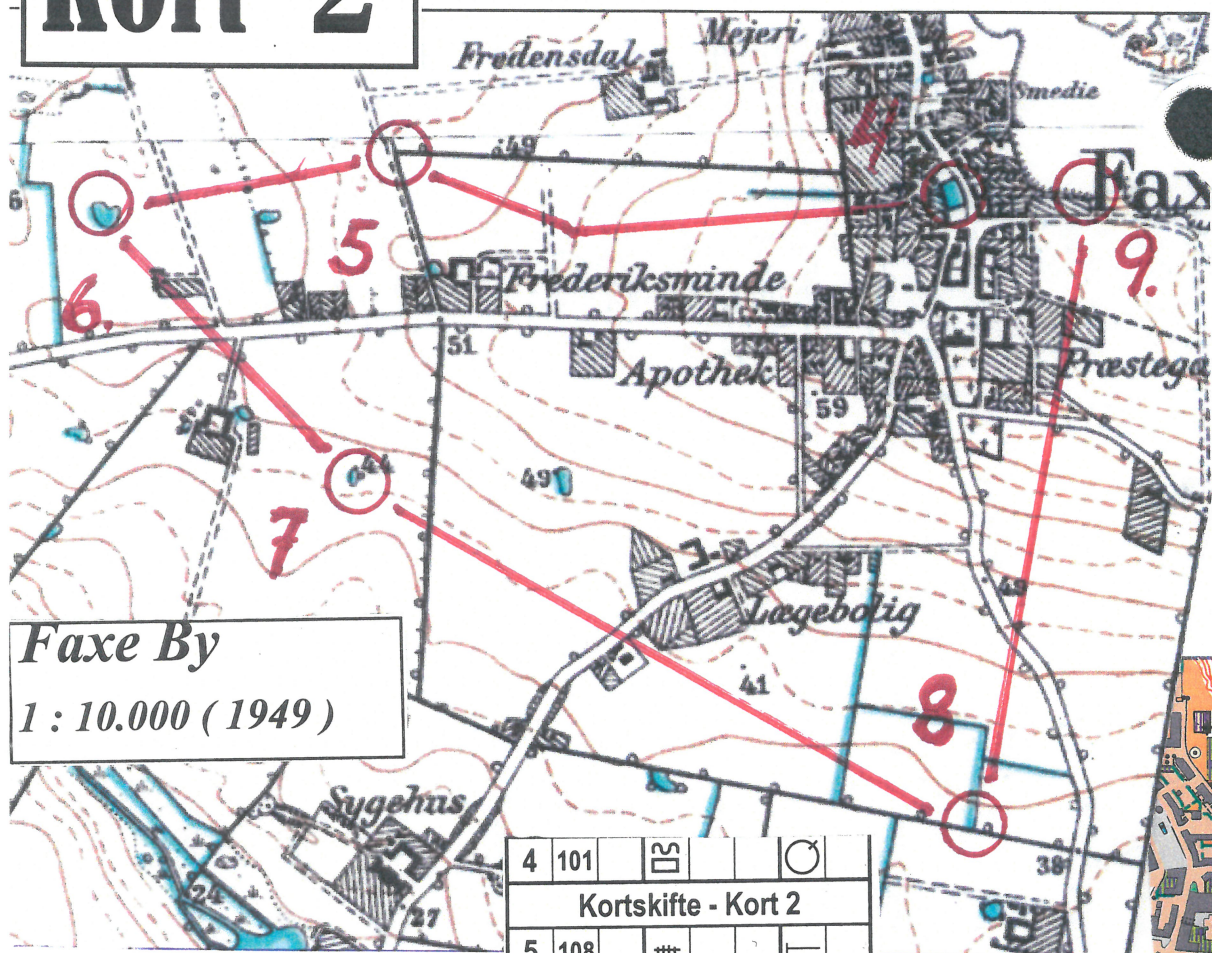

I Troidens Fodspor 2015

Faxe By
1 : 4.000

Kort 1

I Troidens Fodspor 2015			
Lang	Bane		
▷	▲		
Valgfri rækkefølge			
130	—		—
131	—	Y	
132	—		◁
4 101	DS		○

Kortskifte - Kort 2

Kort 2

Faxe By
1 : 10.000 (1949)